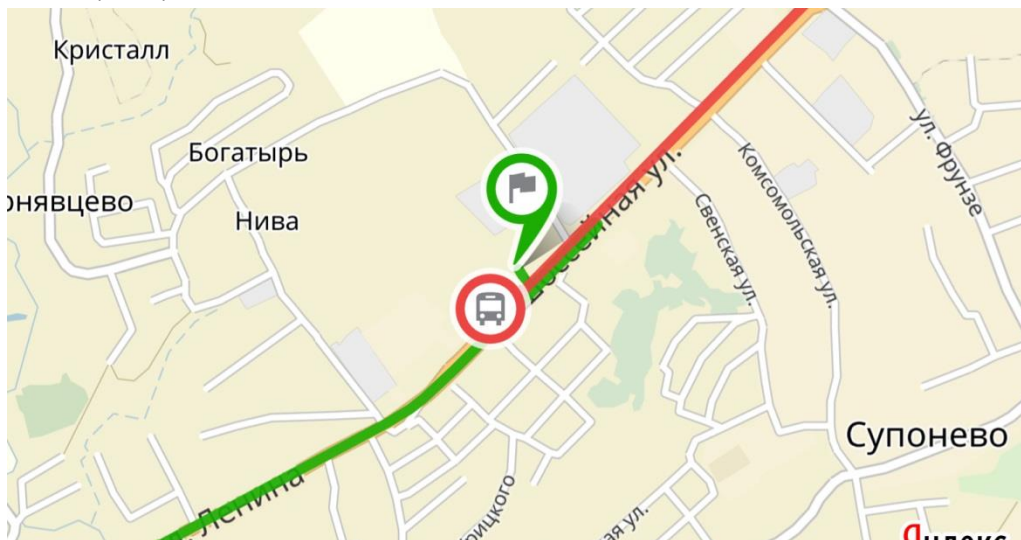

## Филиал Брянск. Схема проезда

Адрес филиала: Брянская обл., Брянский р-н, пос. Супонево, ул. Шоссейная, д. 22А/4  
тел. +7(4832)59-62-80

### На автомобиле:

Съезд с объездной автодороги на развязке «Брянск-Новозыбков» в сторону города, проехать воздушный пешеходный переход. Далее на первом светофоре разворот, далее - второй съезд направо. Указатель ЗАО "Сельскохозяйственная техника".

### Общественным транспортом:

От остановки «Телецентр» в сторону области маршрутными такси № 15 и 166 до остановки «Авторынок». Вернуться назад 100 метров.

По этой же стороне улицы указатель ЗАО "Сельскохозяйственная техника".

Схему проезда можно также найти на нашем сайте [www.reel.ru](http://www.reel.ru) в разделе «Контакты».