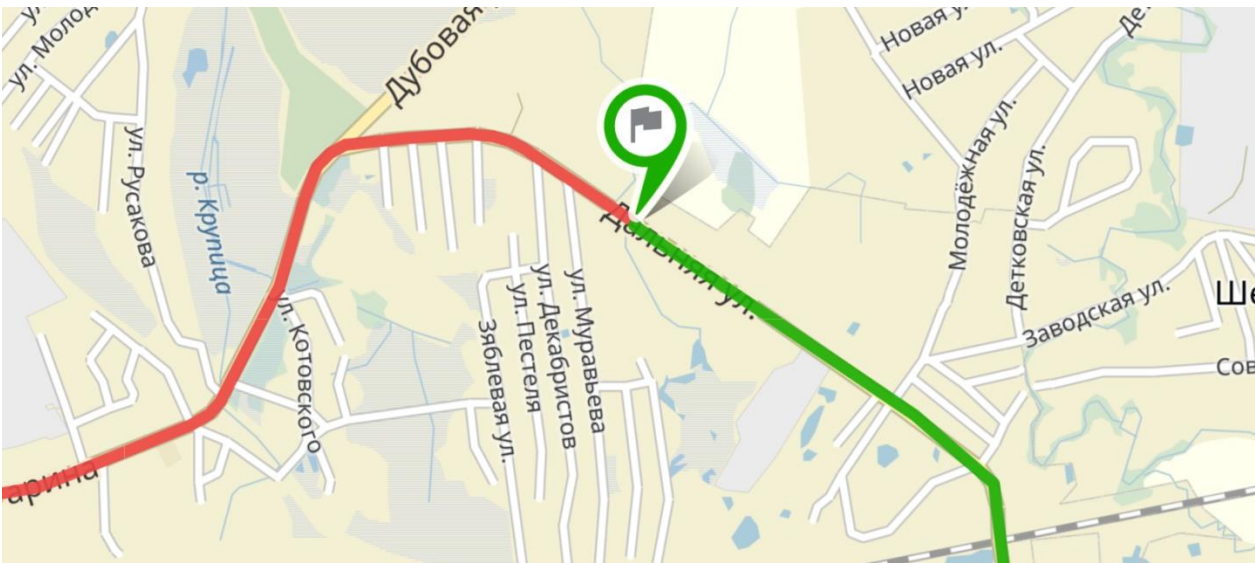

Адрес филиала: Псковская обл., г.Великие Луки, ул. Дальняя, д.23а
тел./факс: +7(81153)2-51-07 vluki@reel.ru

На автомобиле:

- 1) С трассы М-9 повернуть на Корнилово (если двигаться от Москвы - не доезжая до Великих Лук), продолжать движение ~ 14 км. Справа по ул. Дальняя (ближе к концу) указатель ЗАО "Сельскохозяйственная техника".
- 2) Из города по проспекту Гагарина двигаться через весь город, на развилке где кладбище «Божно» взять правее, дорога поднимется в горку, справа для ориентира кафе «Оазис», через 50-70 м по левой стороне указатель ЗАО "Сельскохозяйственная техника".

На общественном транспорте:

Маршрутное такси от площади Рокоссовского на ПМК, остановка у кафе «Оазис», на противоположной стороне через 50-70 м указатель ЗАО "Сельскохозяйственная техника".

Схему проезда можно также найти на нашем сайте www.reel.ru в разделе «Контакты».