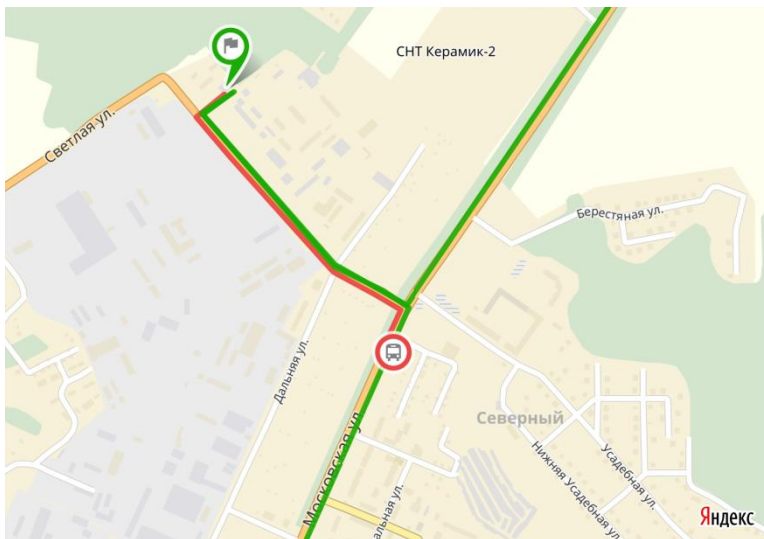

На автомобиле:

Из центра города: с ул. Кирова выехать на ул. Московскую в сторону микрорайона Северный (по направлению к окружной дороге, как на Москву), за последним светофором налево на ул. Светлая.

Из Москвы: первый съезд с трассы М-3 на Калугу, далее по окружной в сторону города, перед первым светофором направо на ул. Светлая. От поворота на ул. Светлая через 700 м направо к автосервису «ГЕФЕС»..

Общественным транспортом:

Микрорайон Северный, конечная остановка троллейбуса № 9, поворот налево на ул. Светлую, далее прямо, пройти остановку и вывески «Прием металлолома», «Флорис», крайний поворот направо к автосервису «ГЕФЕС».

Схему проезда можно также найти на нашем сайте www.reel.ru в разделе «Контакты».