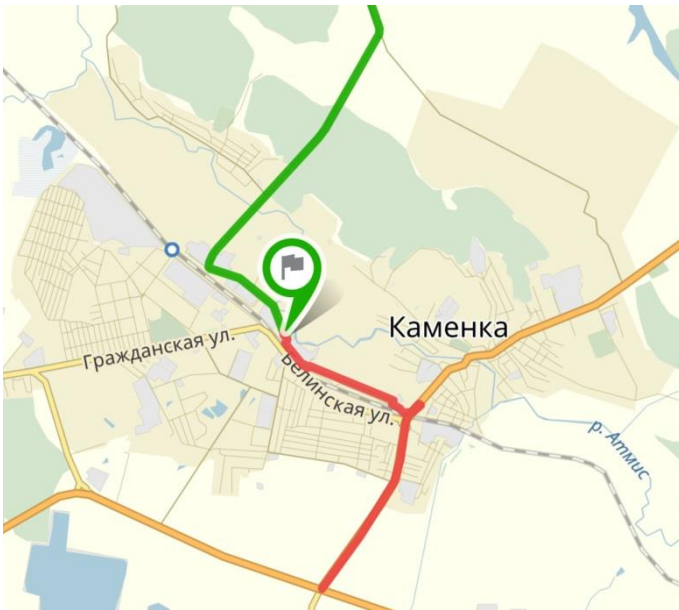

Заезд с трассы М-5 (Москва - Челябинск) или Р-208 (Пенза - Тамбов).
База СХТ находится на среднем повороте
под мостом около нефтебазы.

Схему проезда можно также найти на нашем сайте www.reel.ru в разделе «Контакты».