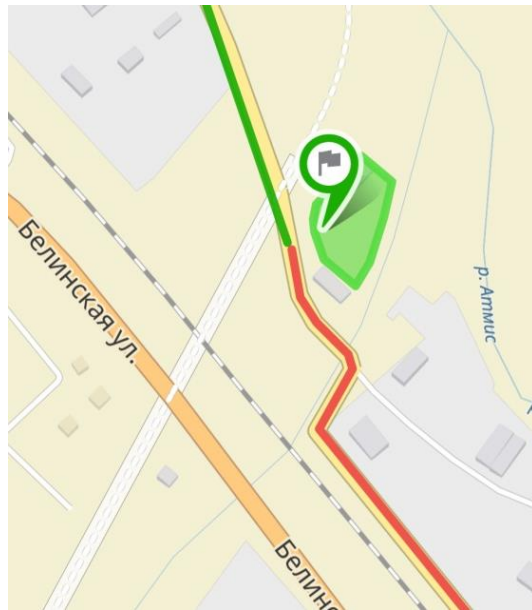

ЗАО
«Сельскохозяйственная
техника»

107078, Москва,
ул. Новорязанская, 18, стр.13,
оф.13309
Телефон +7(495)785-85-74
Тел./факс +7(495)785-85-76
info@reel.ru
www.reel.ru

Филиал Каменка. Схема проезда

Адрес филиала: Пензенская обл., г. Каменка, ул. Луговая, д. 114
тел./факс: +7(84156) 4-10-60/69 kamenka@reel.ru

Заезд с трассы М-5 (Москва - Челябинск) или Р-208 (Пенза - Тамбов).
База СХТ находится на среднем повороте
под мостом около нефтебазы.

Схему проезда можно также найти на нашем сайте www.reel.ru в разделе «Контакты».