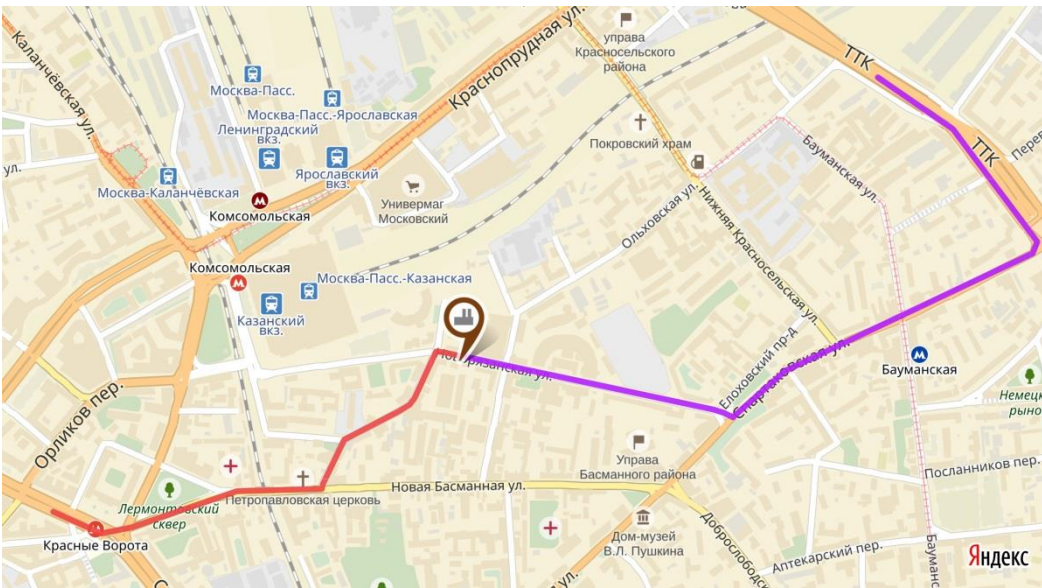

## Центральный офис. Схема проезда

### На автомобиле до проходной бизнес-центра

Адрес для навигатора: **Новорязанская ул. 18с2.**

С Садового кольца (любое направление): повернуть на Новую Басманную ул., далее налево на Басманный пер. и направо на Новорязанскую ул. (красный маршрут).

С Третьего кольца (внутренняя сторона): повернуть направо на Спартаковскую ул., далее направо на Новорязанскую ул. (синий маршрут).

Далее см. ниже путь по территории.

От станции метро Бауманская: перейти через Бауманскую ул., прямо крытый проход на Спартаковскую ул., по ней до поворота направо на Новорязанскую ул. и далее до дома 18 (будет по левой стороне). Синий маршрут.