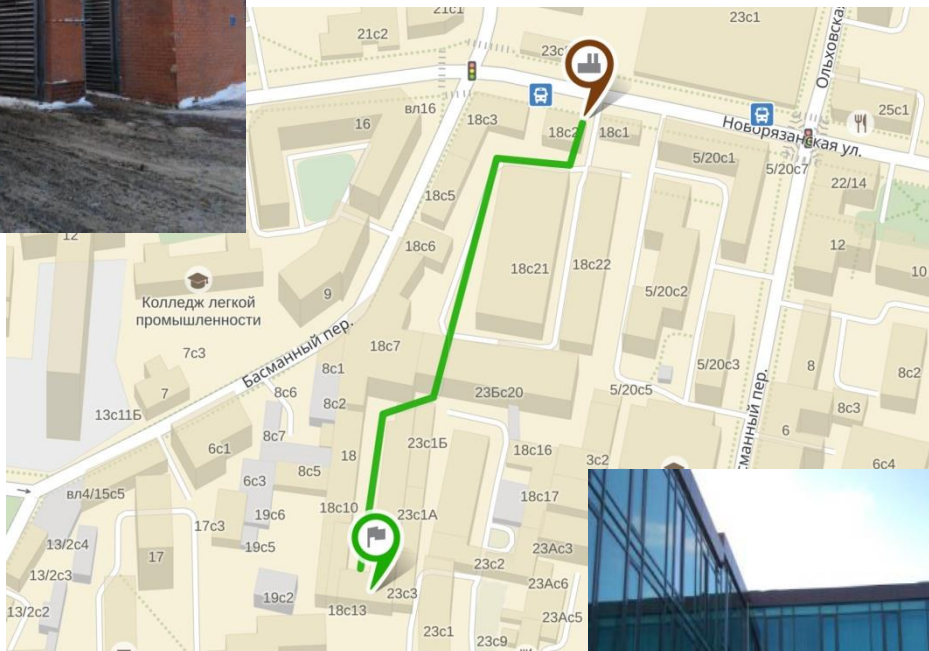

Войти в офисное здание (левая дверь),
подняться на 3 этаж, офис 13309.

Пропуск нужно заказать заранее по телефону.