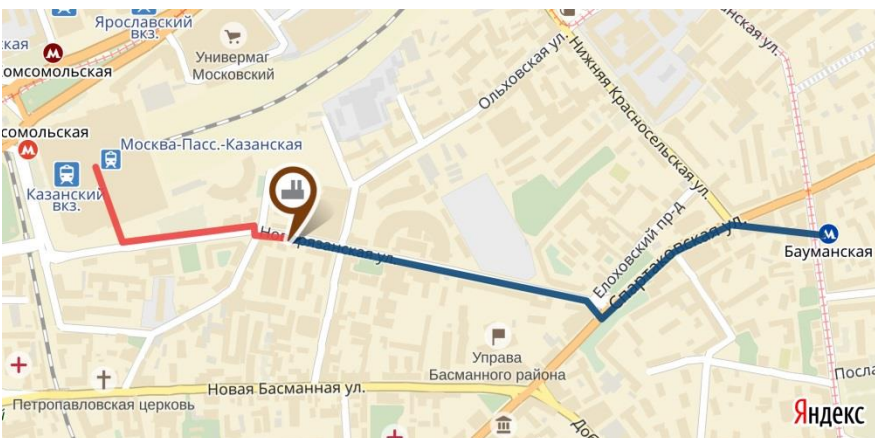

На общественном транспорте до проходной бизнес-центра

От станции метро Комсомольская: выход к Казанскому вокзалу далее по Новорязанской ул. по направлению от ж/д до дома 18 стр. 2 (будет по правой стороне). Красный маршрут.

От станции метро Бауманская: перейти через Бауманскую ул., прямо крытый проход на Спартаковскую ул., по ней до поворота направо на Новорязанскую ул. и далее до дома 18 (будет по левой стороне). Синий маршрут.

Далее см. ниже путь по территории.