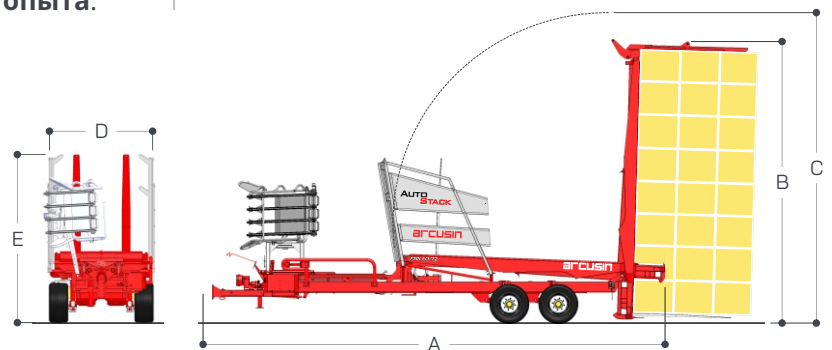

### ГАБАРИТНЫЕ РАЗМЕРЫ

МОДЕЛЬ	A	B	C	D	E
FSX 63-72	10.980 мм	МИН. 6.300 мм МАКС. 7.200 мм	МИН. 7.000 мм МАКС. 8.000 мм	2.450 мм	МИН. 3.600 мм МАКС. 3.890 мм